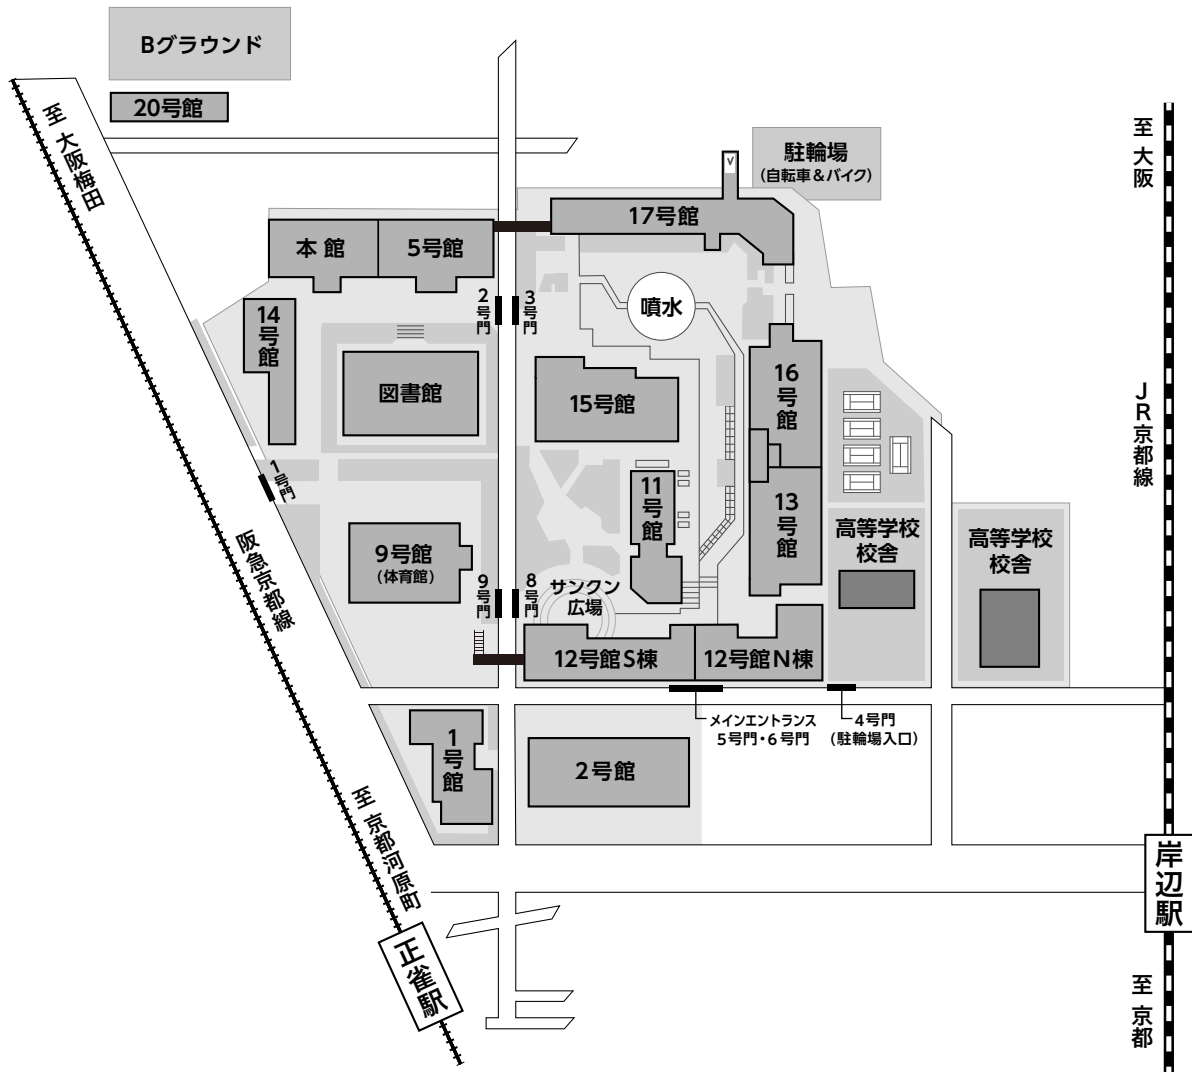

学舎配置図

本館 庶務課・社会連携室・入試広報課・会計課
研究室・会議室・ラウンジ・ホール
学生相談センター

図書館 図書館事務室・閲覧室・地下書庫

1号館 国際センター・講義室・演習室・講師控室
研究室・会議室・ラウンジ・学生ラウンジ

2号館 グローバルスタディーズ研究所 (IGS)
エクステンションセンター
講義室・パソコン実習室・パソコン演習室
研究室・合同研究室・会議室・ラウンジ

5号館 大学院教務事務室・講義室・演習室
大学院研究室・講師控室・研究室・会議室
ラウンジ

9号館 (体育館) 体育館事務室・体力診断室・講師控室
トレーニングルーム・卓球場
ロッカールーム・リフレッシュスペース

11号館 講義室

12号館 学生課・ユニバーシティクラブ強化支援室
保健センター・CALL教室・LL教室
MELOP・パソコン実習室・クラブハウス
柔道場・剣道場・会議室・学生食堂

13号館 講義室・演習室・I-Chat Lounge
ブックセンター (紀伊國屋書店) / STANDSEVEN
銀行 / 郵便局 ATM・カフェ・学生ラウンジ
学習支援室・B-Chat Room

14号館 大学院研究室・講義室

15号館 講義室・会議室・DEC

16号館 キャリアセンター・キャリアデザインルーム
短期大学部コミュニティラウンジ
パソコン実習室・パソコン演習室・会議室
講義室・演習室・アクティブラーニングスペース

17号館 教務事務室教務課・電算機センター
研究室・DSS・ITセンター
教育開発支援センター・IR推進室
OGUNET ヘルプデスク・総合学術研究所
ホスピタリティイנדアストリー研究所
会議室・教職員食堂・ファカルティラウンジ

20号館 (le soleil) トレーニングルーム・ロッカールーム
ストレッチルーム・スタッフルーム
ミーティングルーム