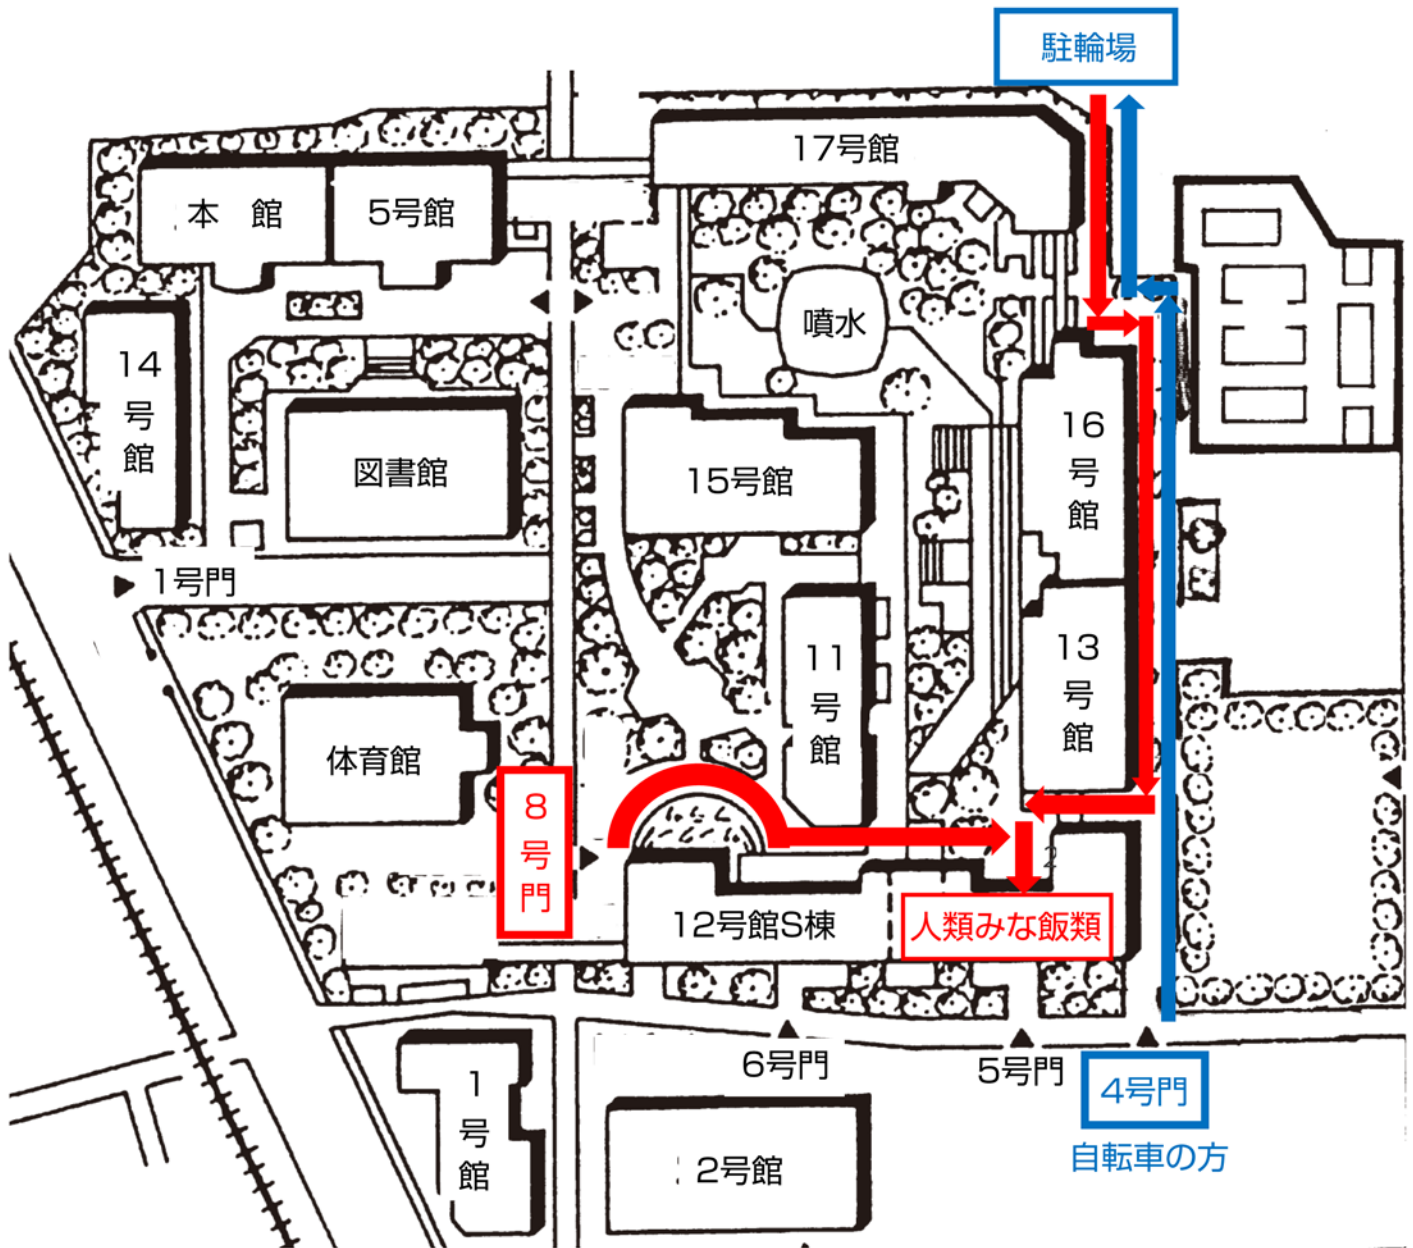

人類みな飯類 店舗までの経路

大学内に駐車スペースはございませんので、近隣パーキング等をご利用ください。
路上駐車等の迷惑行為は固く禁じます。

 歩行者は8号門からご入構ください。

 自転車でお越しのお客様は4号門よりご入構、17号館裏の駐輪場に駐輪してください。
※4号門は軽車両専用門となります、安全性確保のため歩行者の入構はご遠慮ください。