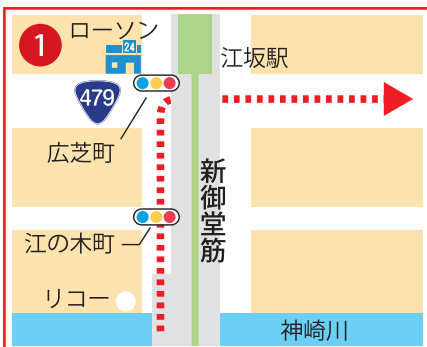

[大阪学院大学 アクセスマップ(車用)]

[大阪各所(新御堂筋経由)からのルート(赤ルート)]

新御堂筋江坂を出て江の木町交差点を越え、内環状線(国道479号線)を右折

市役所前高架を通り右折

吹田簡裁前交差点を左折