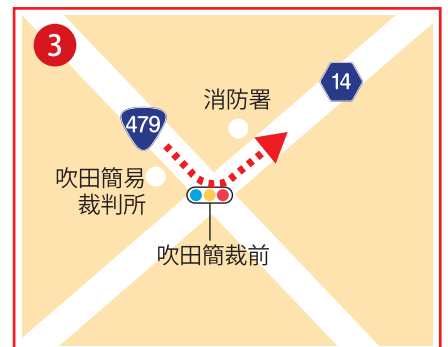

[大阪学院大学 アクセスマップ(車用)]

[大阪各所(新御堂筋経由)からのルート(赤ルート)]

新御堂筋江坂を出て江の木町交差点を越え、内環状線(国道479号線)を右折

市役所前高架を通り右折

吹田簡裁前交差点を左折