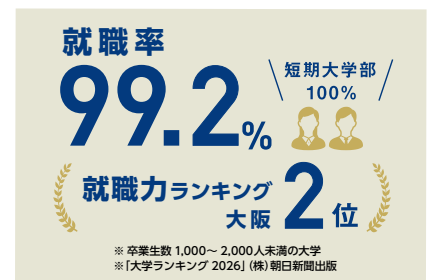

就職支援相談コーナー

就職サポート体制や就職実績についてご説明します。実際の求人情報などもご覧いただけます。

16号館2階 キャリアセンター | ☎ 10:30-15:00