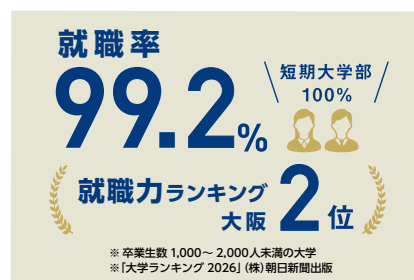

就職支援相談コーナー

就職サポート体制や就職実績についてご説明します。実際の求人情報などもご覧いただけます。

16号館2階 キャリアセンター | ☎ 10:30-15:00

Pick Up