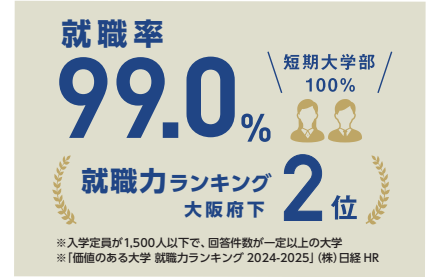

就職支援相談コーナー

就職サポート体制や就職実績についてご説明します。実際の求人情報などもご覧いただけます。

16号館2階 キャリアセンター | ☎ 10:30-15:00