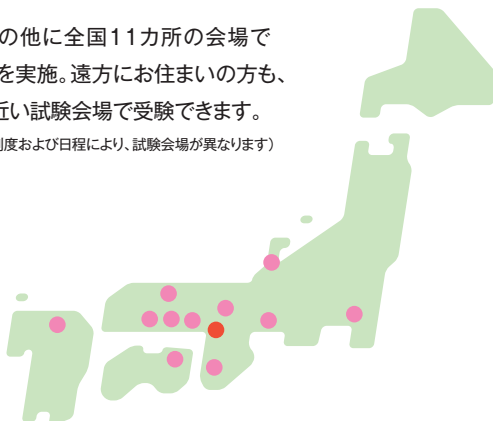

詳しくは>>P.14

高校時代の成績や学力試験の成績が優秀な方に学費減免制度を用意しています。

対象:公募推薦前期「スタンダード」、指定校、ファミリー、スポーツ・文化活動(短大のみ)、Global Studies専攻、奨学金チャレンジ
一般「2教科選択」前期(1日目・2日目)、一般「3教科」、一般「英語1教科」、共通テスト利用(一般併用)、共通テスト利用A日程

TOPIC 6

遠方の方でも受験可能!

試験会場は全国 12カ所

本学の他に全国11カ所の会場で試験を実施。遠方にお住まいの方も、より近い試験会場で受験できます。

(入試制度および日程により、試験会場が異なります)

試験地	公募推薦		一般(2教科選択)		
	前期1日目	後期	前期1日目	中期1日目	後期
大阪(本学)	●	●	●	●	●
東京			●		
金沢	●		●		
名古屋			●		
京都	●	●	●	●	●
姫路	●	●	●	●	●
和歌山	●	●	●	●	●
米子	●		●		
岡山	●	●	●	●	●
広島	●		●		
高松	●	●	●	●	●
福岡	●		●	●	●