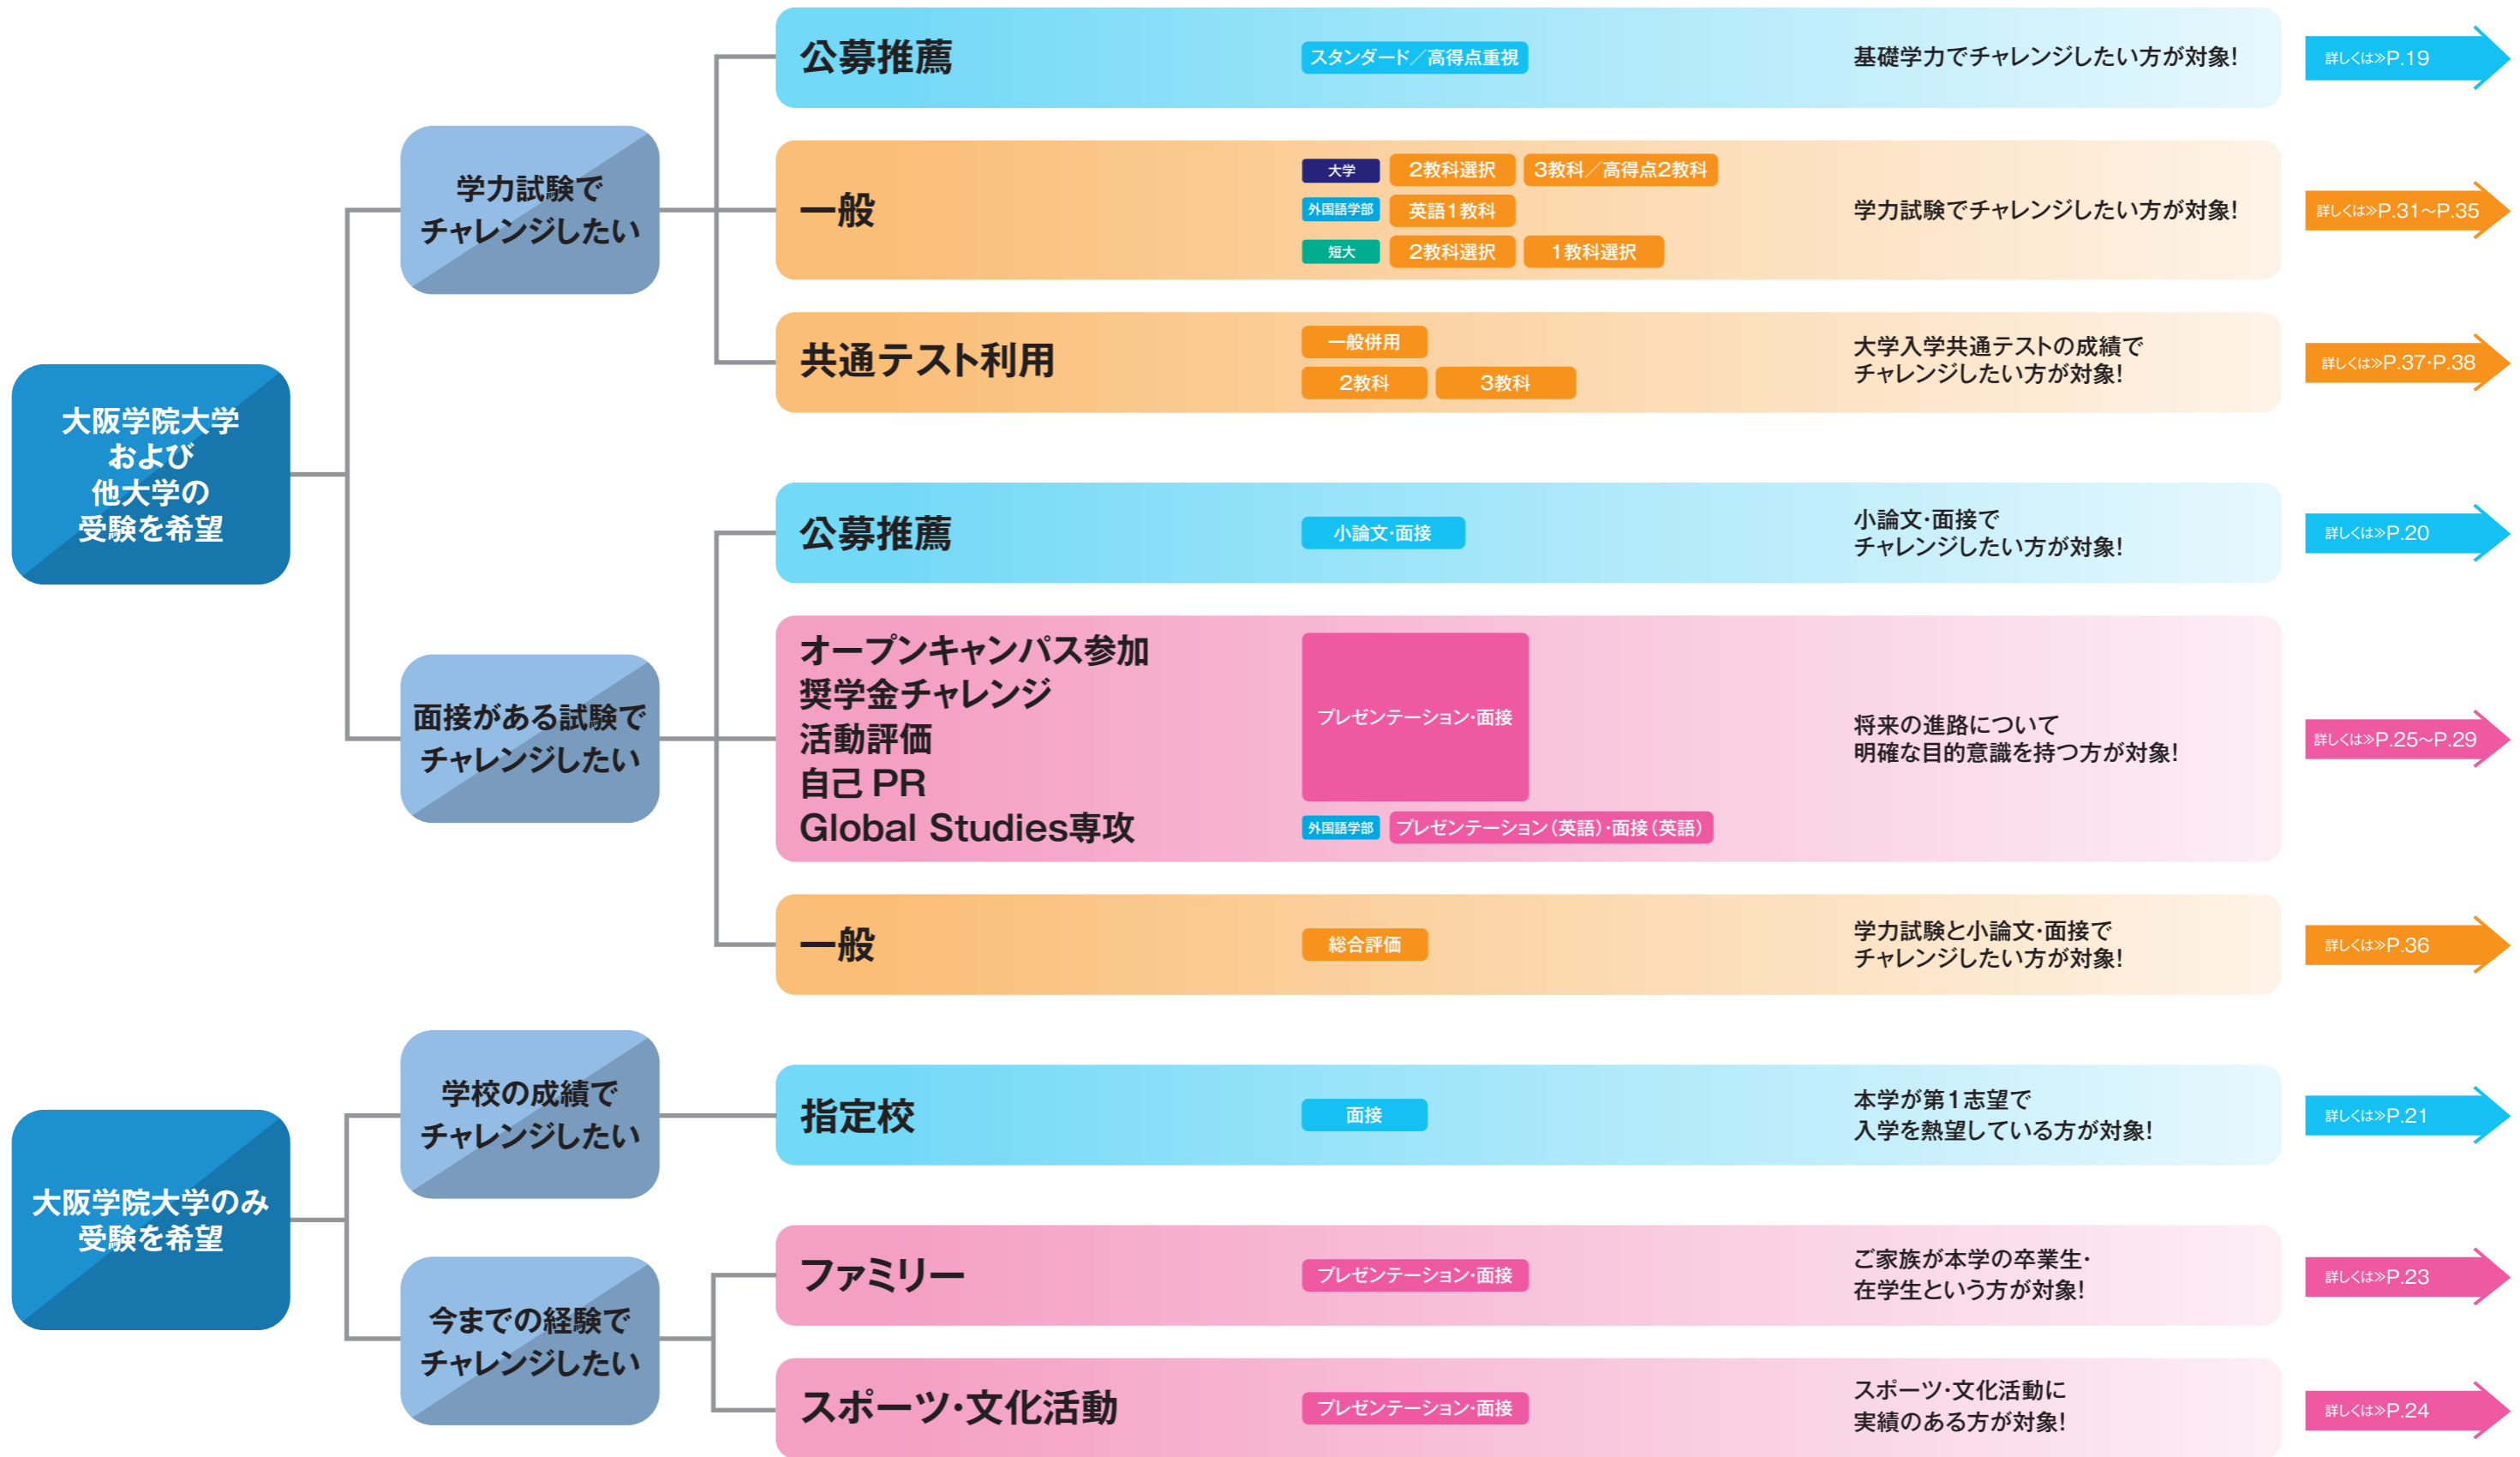

2025年度 入学試験ラインナップ

本学では、皆さんの個性を生かせるさまざまな入試制度を用意しています。それぞれの特色を理解し、自分にあった入試制度を選んでください。
公募推薦や一般、共通テスト利用では、日程や選抜方法、学部併願制度などを活用することで、合格のチャンスが広がります。

社会人 編入学 外国人留学生一般 は、P.39~P.41をご覧ください。